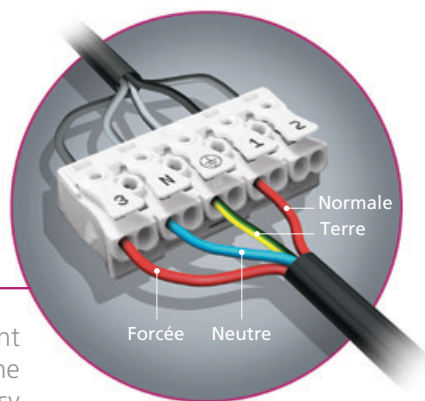

VMC simple flux autoréglable pour l'habitat individuel

Atlantic réinvente le simple flux autoréglable avec sa nouvelle gamme Autocosy

Une pose en 2 temps 3 mouvements

1 ▶ Raccordement électrique simplifié

Borne automatique

Raccordement Autocosy Line et Autocosy

2 ▶ Raccordement des gaines avec système exclusif Twist & Go

1 - TWISTER

2 - CLIPPER

3 - GO !

3 ▶ Raccord universel des bouches Line aux manchons : 100% compatible toutes marques

SIMPLE ET EFFICACE : Destinées à remplacer une bouche de VMC autoréglable existante ou dans le cadre d'une nouvelle installation autoréglable, nos bouches Line s'emboîtent facilement dans tous les types de manchons du marché. Remplacez les anciennes bouches sans changer le manchon en place.