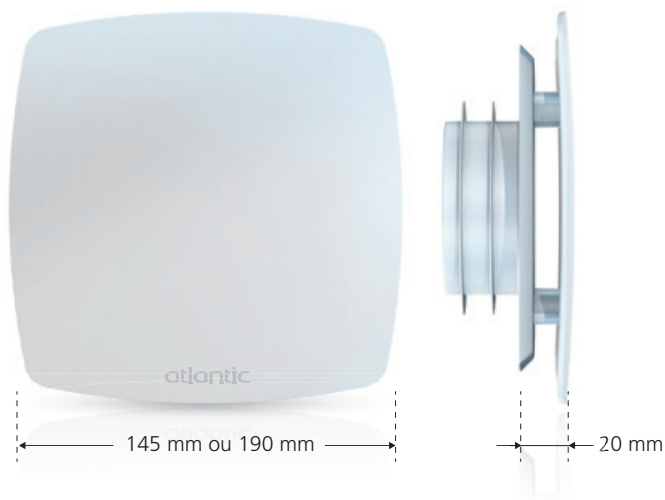

Le saviez-vous ?

16%* des particuliers ne savent même pas si leur maison est équipée d'une VMC !

*source atlantic.fr. sur 2000 internautes sept. 2015

Ventiler, d'accord, mais que veulent vos clients :

Depuis l'arrêté de 1982 rendant obligatoire la ventilation dans les logements, la VMC (Ventilation Mécanique Contrôlée) n'a cessé d'évoluer. Avec la nouvelle gamme **Autocosy d'Atlantic**, elle n'a jamais été aussi proche des attentes des utilisateurs que ce soit dans le cas d'une toute première installation ou du remplacement d'une ancienne VMC :

Un silence total

Installés dans les combles, les moteurs des groupes autoréglables sont quasiment inaudibles. Et **avec seulement 24 dB(A) à la bouche***, votre VMC est désormais ultra silencieuse.

*Puissance acoustique mesurée à 2m pour Autocosy Line

Des bouches Line* ...

- **Discrètes et design**

Esthétiques et peignables, les bouches Line Atlantic, s'intègrent parfaitement dans le logement pour respecter le design de la pièce !

- **Faciles à entretenir**

Carrées et ultra-plates, les bouches Line ne s'encrassent pas visiblement et passent au lave-vaisselle.

- **Universelles**

Grâce à leur système de raccord universel compatible toutes marques, elles s'installent en un seul geste dans le manchon en place en lieu et place d'une ancienne bouche.

- **Des travaux limités, le design des bouches en plus !**

*Version Autocosy Line