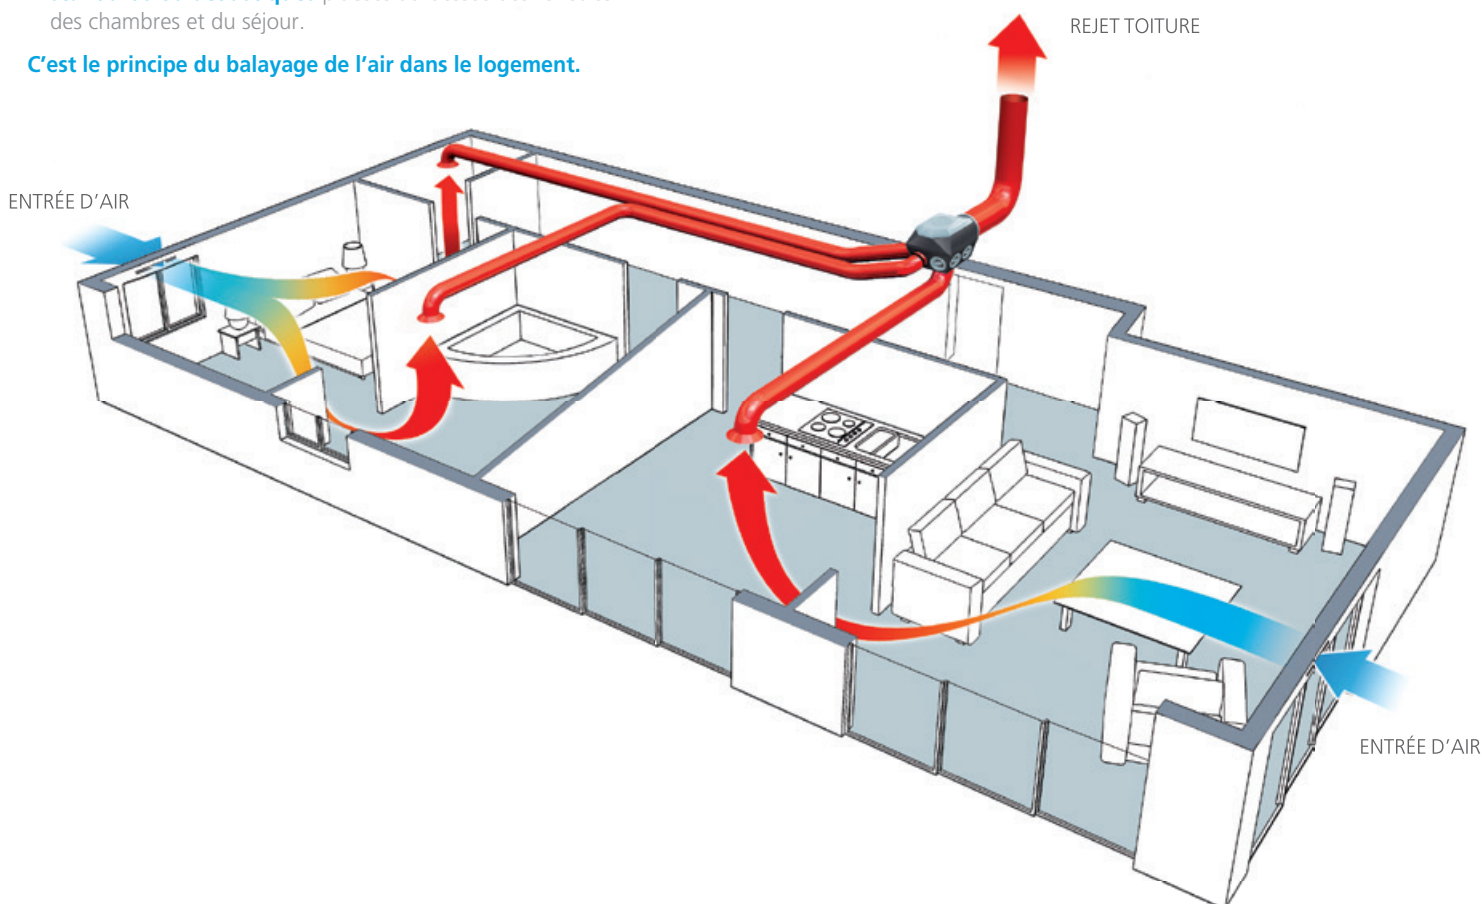

Savez-vous qu'en passant en moyenne **16h10*** par jour à votre domicile, vous respirez un air **2 à 5 fois** plus pollué que l'air extérieur ? Les Composés Organiques Volatiles (COV) qui émanent des meubles, des peintures, des produits d'entretien, ou encore l'humidité sont autant d'ennemis imperceptibles qui dégradent la qualité de l'air que respirent les occupants.

Et lorsque les dégâts liés au manque de renouvellement d'air apparaissent dans le logement (moisissure, humidité), c'est que vous respirez depuis top longtemps déjà un air de mauvaise qualité.

Face à cela, la ventilation naturelle (logement peu étanche, ouverture des fenêtres) n'est pas suffisante : elle ne permet pas un renouvellement homogène et continu dans toute la maison.

La seule solution pour garantir un air sain : VENTILER !

Pourtant, en 2015, seule une maison sur deux est équipée d'une VMC !

*Sources : Observatoire de la qualité d'Air Intérieur.

Principe de fonctionnement d'une VMC simple flux autoréglable

- > **L'air vicié** est extrait des pièces humides (cuisine, salle de bains, WC et cellier) par des **bouches reliées au groupe Autocasy** avec des conduits souples.
- > **L'air neuf** pénètre par des **entrées d'air autoréglables standards ou acoustiques** placées au-dessus des fenêtres des chambres et du séjour.

C'est le principe du balayage de l'air dans le logement.