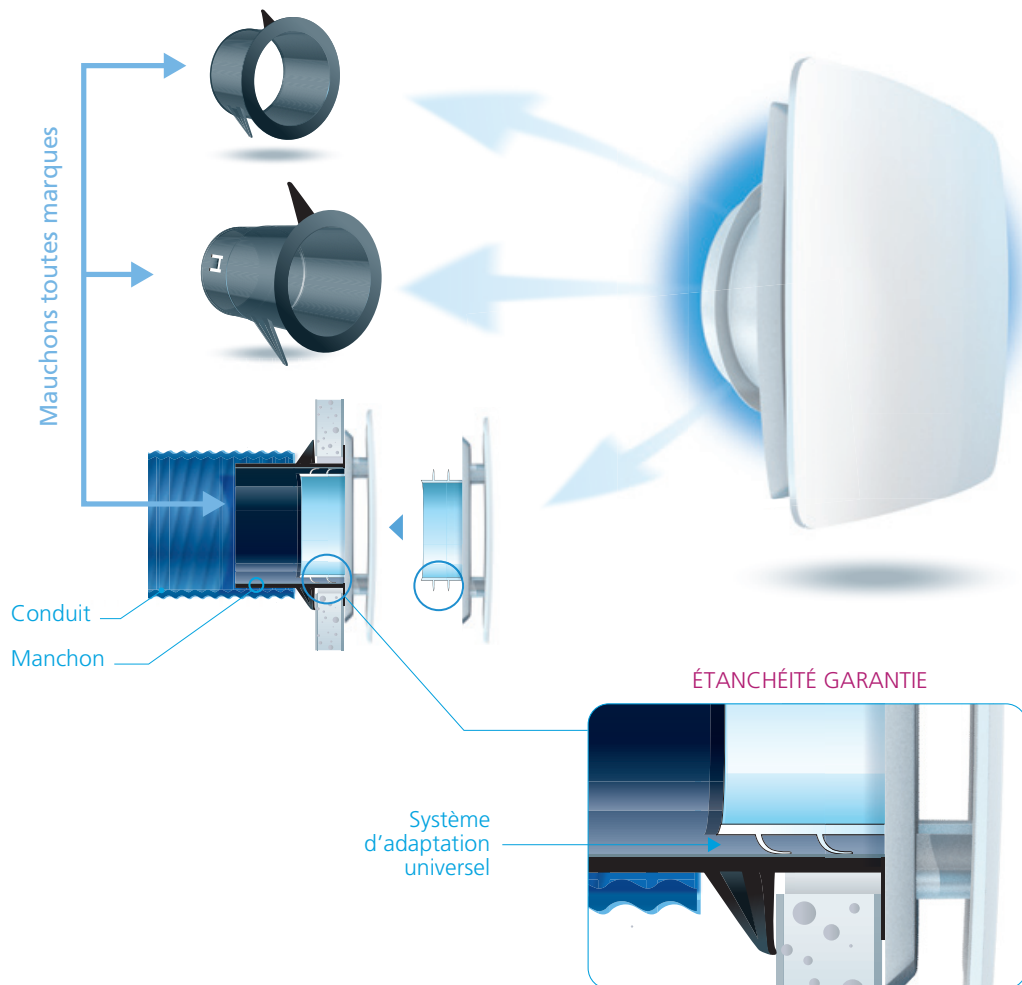

VMC simple flux autoréglable pour l'habitat individuel

Atlantic réinvente le simple flux autoréglable avec sa nouvelle gamme Autocosy

Une pose en 2 temps 3 mouvements

1 ▶ Raccordement électrique simplifié

Borne automatique

Raccordement Autocosy Line et Autocosy

2 ▶ Raccordement des gaines avec système exclusif Twist & Go

1 - TWISTER

2 - CLIPPER

3 - GO !

3 ▶ Raccord universel des bouches Line aux manchons : 100% compatible toutes marques

SIMPLE ET EFFICACE : Destinées à remplacer une bouche de VMC autoréglable existante ou dans le cadre d'une nouvelle installation autoréglable, nos bouches Line s'emboîtent facilement dans tous les types de manchons du marché. Remplacez les anciennes bouches sans changer le manchon en place.

Grâce à leur système d'emboîtement exclusif double joint, elles assurent une étanchéité parfaite de l'installation en un seul geste.

GUIDE DE CHOIX

Choisissez pour vos clients le produit le mieux adapté à leurs besoins :