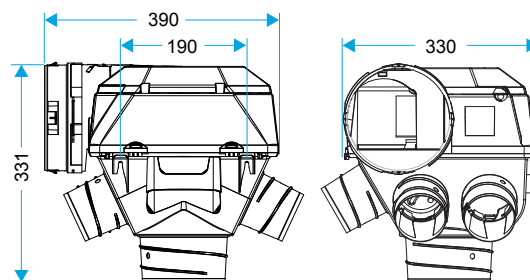

Rejet \varnothing 125 mm ou \varnothing 160 mm (réduction fournie)

1 piquage cuisine \varnothing 125 mm

Jusqu'à 6 pièces humides + 1 cuisine

Proposé en kit avec les bouches universelles

Découvrez notre gamme
Autocosy en vidéo