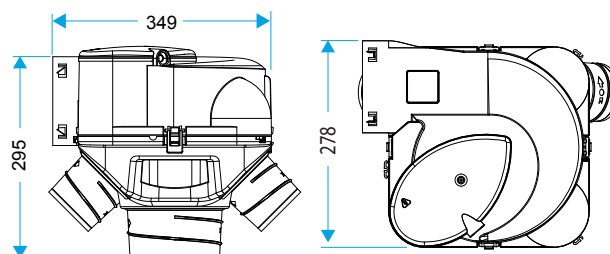

Consommation : 24 W en petite vitesse

2 ou 3 vitesses de fonctionnement possibles

Rejet \varnothing 125 mm

1 piquage cuisine \varnothing 125 mm

Jusqu'à 4 pièces humides + 1 cuisine

Proposé en kit avec les bouches classiques