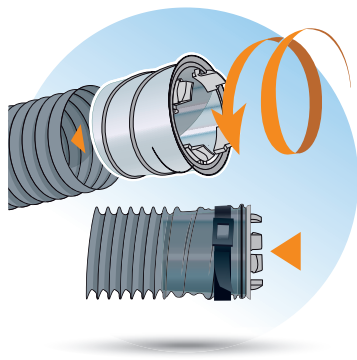

Borne automatique

Raccordement Autocosy Line et Autocosy

2 ▶ Raccordement des gaines avec système exclusif Twist & Go

1 - TWISTER

2 - CLIPPER

3 - GO !

3 ▶ Raccord universel des bouches Line aux manchons : 100% compatible toutes marques

SIMPLE ET EFFICACE : Destinées à remplacer une bouche de VMC autoréglable existante ou dans le cadre d'une nouvelle installation autoréglable, nos bouches Line s'emboîtent facilement dans tous les types de manchons du marché. Remplacez les anciennes bouches sans changer le manchon en place.