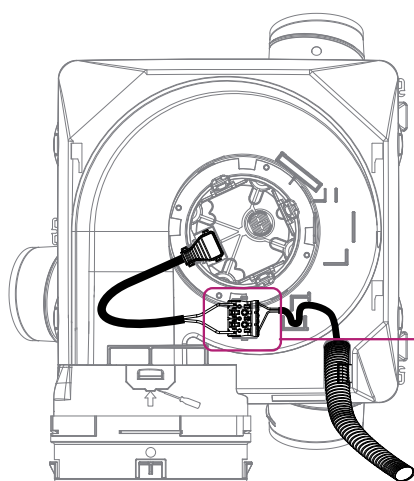

VMC simple flux autoréglable pour l'habitat individuel

Atlantic réinvente le simple flux autoréglable avec sa nouvelle gamme Autocosy

Une pose en 2 temps 3 mouvements

1 ▶ Raccordement électrique simplifié