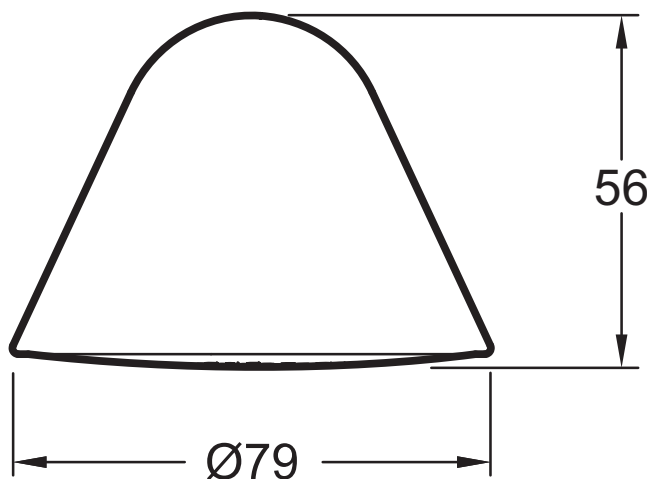

Caractéristiques techniques

- Support de pose

Produits liés

- E9245 : Douche de tête + haut-parleur sans fil
- E99105 : Douche de tête Ø 200 mm + haut-parleur sans fil.

Dessin technique

Description : Haut-parleur sans fil. E9246. Collection : MOXIE. Support de pose.