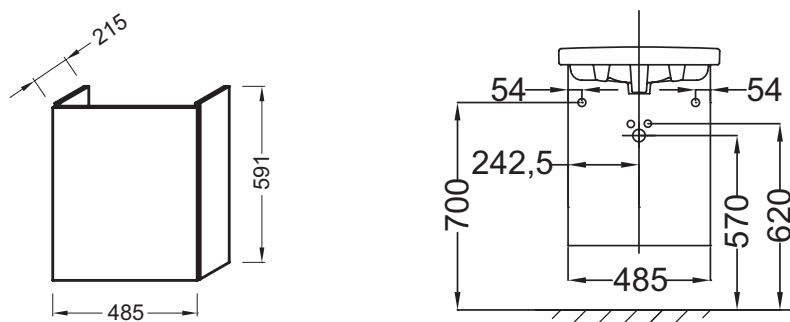

Caractéristiques techniques

- **Dimensions :** 48,5 x 21,5 x 59,1 cm
- **Matériau :** Mèlaminé
- **Rangement :** 1 porte réversible à fermeture progressive
- Cette collection ne fait pas partie du programme "laque à la carte"
- **Poids :** 9 kg
- **Installation :** Suspendu
- **ROBINETTERIE RECOMMANDÉE :** Robinetterie Aleo, une gamme design très accessible

Produits requis

- E4701 : Lave-mains compact

Produits liés

- EB1081 : Miroir simple 50 cm
- EB1224 : Spot LED Aube
- EB873 : Colonne 35 cm avec porte miroir
- EB893D : Demi-colonne 35 cm, droite
- EB893G : Demi-colonne 35 cm, gauche
- EB998 : Colonne 35 cm

Dessin technique

Description : Meuble sous lave-mains compact 50 cm. EB863. Collection : ODÉON UP. Dimensions : 48,5 x 21,5 x 59,1 cm. Poids : 9 kg. Matériau : Mèlaminé. Installation : Suspendu. Rangement : 1 porte réversible à fermeture progressive. ROBINETTERIE RECOMMANDÉE : Robinetterie Aleo, une gamme design très accessible. Cette collection ne fait pas partie du programme "laque à la carte".