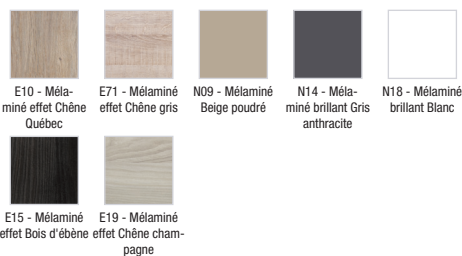

EB863

Collection : ODÉON UP

Couleur* :

Principaux atouts :

Bénéfices consommateurs

- **DESIGN :** Un design astucieux qui s'adapte à tous les besoins
- **RANGEMENT OPTIMISÉ :** 1 porte réversible à fermeture progressive, vide sanitaire 7 cm, rayon intérieur
- **CONFORT SONORE :** Porte équipée d'un système de fermeture avec freins

Caractéristiques techniques

- **Dimensions :** 48,5 x 21,5 x 59,1 cm
- **Matériau :** Mèlaminé
- **Rangement :** 1 porte réversible à fermeture progressive
- Cette collection ne fait pas partie du programme "laque à la carte"
- **Poids :** 9 kg
- **Installation :** Suspendu
- **ROBINETTERIE RECOMMANDÉE :** Robinetterie Aleo, une gamme design très accessible