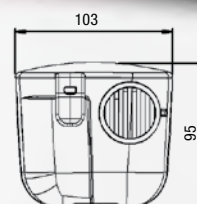

Législation : - EN 12056-1 = NF P16 -250-1 :

4.5 Condensats. L'écoulement de condensats émis par les appareils à combustion ne doit se faire que dans des systèmes d'évacuation résistant aux eaux usées d'une valeur de pH inférieure à 6,5. Les réglementations nationales et locales peuvent exiger le prétraitement des condensats.