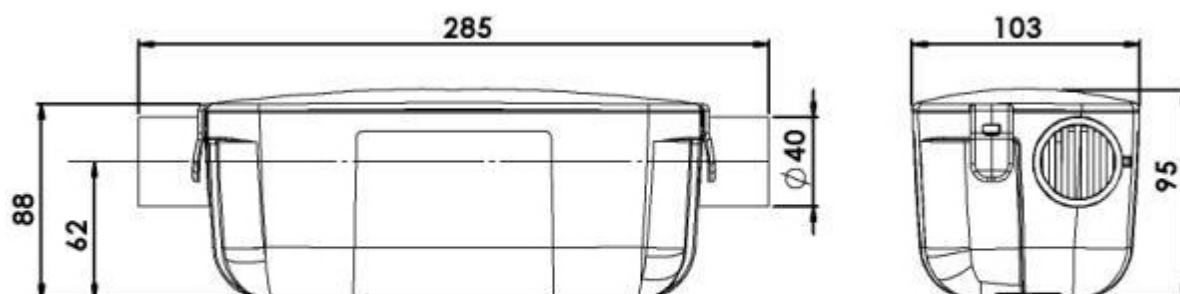

Livré directement avec les granules
 2 entrées possibles :
 Sur le dessus (couvercle) ou sur le côté
 Connexions élaborées pour des tuyaux de 40 mm de diamètre (connexion en option de 32 mm)
 2 options de fixation : Sur le mur ou sur le sol
 Maintenance facile : Couvercle démontable sans avoir à déconnecter le produit des tuyaux
 Produit transparent pour contrôler le niveau des granules

Schéma et informations techniques

Diamètre des entrées (mm)	40 / 32
Dimensions l x p x h (mm)	285 x 103 x 88
Norme européenne	EN 12056-1 = NF P16 -250-1
Température moyenne des eaux entrantes (°C)	60

SANINEUTRAL