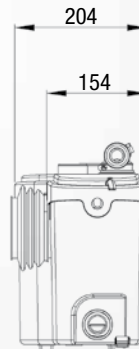

POUR PLUS D'INFORMATIONS TECHNIQUES RENDEZ-VOUS SUR INTERNET

Accès direct à la partie électronique par le capot

- \_\_\_\_\_ Diamètre de refoulement conseillé : 22/28/32 mm
- \_\_\_\_\_ Température moyenne des eaux usées entrantes : 35°C
- \_\_\_\_\_ Indice de protection : IP44
- \_\_\_\_\_ Alimentation : 220-240 V/50 Hz
- \_\_\_\_\_ Consommation moteur : 1 100 W
- \_\_\_\_\_ Clapet anti-retour
- \_\_\_\_\_ Possibilité d'être équipé du **SANIALARM®**

Refoulements vertical et horizontal : ↑ 7 m → 110 m