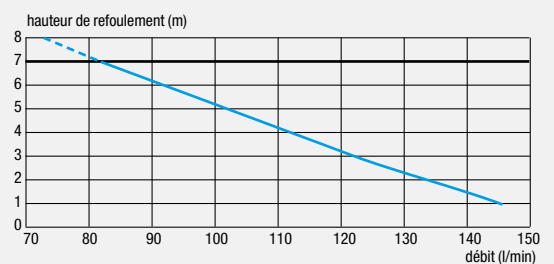

POUR PLUS D'INFORMATIONS TECHNIQUES RENDEZ-VOUS SUR INTERNET

Accès direct à la partie électronique par le capot

- \_\_\_\_\_ Diamètre de refoulement conseillé : 22/28/32 mm
- \_\_\_\_\_ Température moyenne des eaux usées entrantes : 35°C
- \_\_\_\_\_ Indice de protection : IP44
- \_\_\_\_\_ Alimentation : 220-240 V/50 Hz
- \_\_\_\_\_ Consommation moteur : 1 100 W
- \_\_\_\_\_ Clapet anti-retour
- \_\_\_\_\_ Possibilité d'être équipé du **SANIALARM®**

Refoulements vertical et horizontal : ↑ 7 m → 110 m