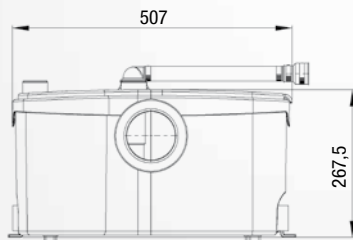

POUR PLUS D'INFORMATIONS TECHNIQUES RENDEZ-VOUS SUR INTERNET

Accès direct à la partie électronique par le capot

- \_\_\_\_\_ Diamètre de refoulement conseillé : 22/28/32 mm
- \_\_\_\_\_ Température moyenne des eaux usées entrantes : 35°C
- \_\_\_\_\_ Indice de protection : IP44
- \_\_\_\_\_ Alimentation : 220-240 V/50 Hz
- \_\_\_\_\_ Consommation moteur : 1 100 W
- \_\_\_\_\_ Clapet anti-retour
- \_\_\_\_\_ Possibilité d'être équipé du **SANIALARM®**