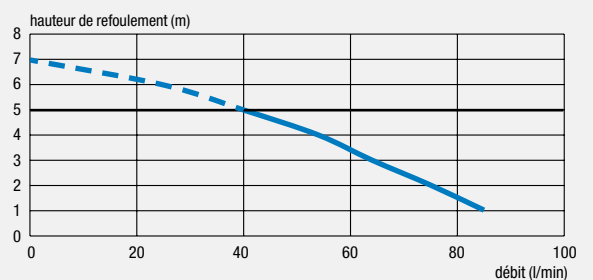

SANIBROYEUR® Pro

5 m
100 m

En option

SANIBROYEUR® Pro Silence

est adaptable sur toutes les cuvettes standards. Sa deuxième entrée permet de connecter un lavabo. Toujours copié, jamais égalé, c'est le best-seller de **SFA**. Il peut venir en remplacement d'un ancien modèle, facilement et sans aucune modification.

POUR PLUS D'INFORMATIONS TECHNIQUES RENDEZ-VOUS SUR INTERNET

- Diamètre de refoulement conseillé : 22 / 28 / 32 mm
- Température moyenne des eaux usées entrantes : 35°C
- Indice de protection : IP44
- Alimentation : 220-240 V / 50Hz
- Consommation moteur : 400 W
- Clapet anti-retour
- Possibilité d'être équipé du **SANIALARM®**

Refoulements vertical et horizontal : ↑ 5 m → 100 m