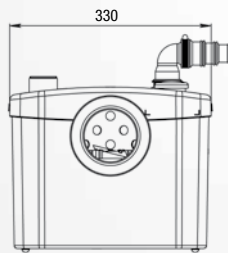

SANIBROYEUR® Pro

5 m
100 m

En option

SANIBROYEUR® Pro Silence

est adaptable sur toutes les cuvettes standards. Sa deuxième entrée permet de connecter un lavabo. Toujours copié, jamais égalé, c'est le best-seller de **SFA**. Il peut venir en remplacement d'un ancien modèle, facilement et sans aucune modification.

POUR PLUS D'INFORMATIONS TECHNIQUES RENDEZ-VOUS SUR INTERNET

- Diamètre de refoulement conseillé : 22 / 28 / 32 mm
- Température moyenne des eaux usées entrantes : 35°C
- Indice de protection : IP44
- Alimentation : 220-240 V / 50Hz
- Consommation moteur : 400 W
- Clapet anti-retour
- Possibilité d'être équipé du **SANIALARM®**