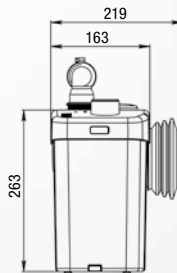

SANIBROYEUR® Pro

5 m
100 m

En option

SANIBROYEUR® Pro Silence

est adaptable sur toutes les cuvettes standards. Sa deuxième entrée permet de connecter un lavabo. Toujours copié, jamais égalé, c'est le best-seller de **SFA**. Il peut venir en remplacement d'un ancien modèle, facilement et sans aucune modification.

POUR PLUS D'INFORMATIONS TECHNIQUES RENDEZ-VOUS SUR INTERNET

- Diamètre de refoulement conseillé : 22 / 28 / 32 mm
- Température moyenne des eaux usées entrantes : 35°C
- Indice de protection : IP44
- Alimentation : 220-240 V / 50Hz
- Consommation moteur : 400 W
- Clapet anti-retour
- Possibilité d'être équipé du **SANIALARM®**