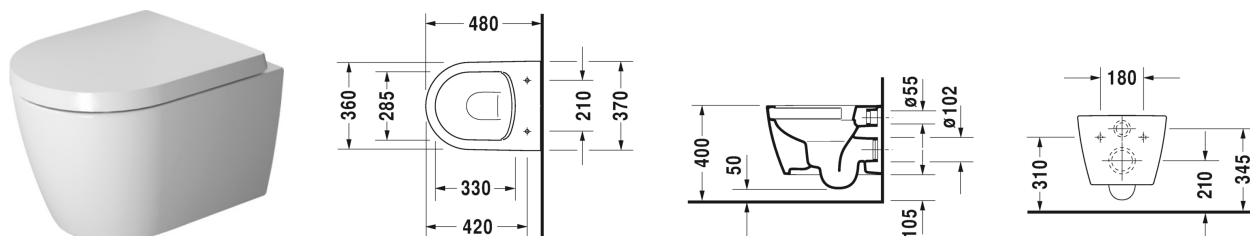

Cuvette suspendue Compact Duravit Rimless® # 2530090000

| < 370 mm > |

Cuvette suspendue Compact Duravit Rimless®	Dimension	Poids	Numéro de commande
rimless, à fond creux, système Durafix inclus, EWL classe 1			
Finitions			
00 Blanc 20 HygieneGlaze (un émail céramique aux propriétés antibactériennes quasi illimitées dans le temps)			
Variante			
♠ 4,5 L	370 x 480 mm	23,600 kg	2530090000
Avec le traitement Wondergliss, les lavabos, les WCs, les bidets et les urinoirs conservent leur aspect lisse, beau et propre durant longtemps. Pour les commandes des produits traités Wondergliss, veuillez rajouter "1" à la fin de la référence article.			
Accessoires			
Abattant charnières inox, sans amortisseur de fermeture		2,000 kg	002011
Abattant amovible, charnières inox, avec amortisseur de fermeture		2,000 kg	002019
Fixations pour bidet et cuvette suspendus	Ø 12 x 180 mm	0,200 kg	006500
Set de protection acoustique pour cuvette suspendue		0,300 kg	005064