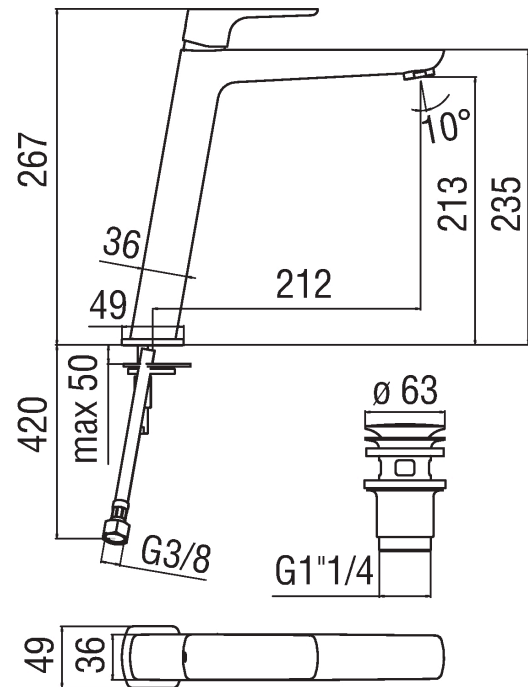

Image

Dessin technique

Les spécifiques

- Lavabo
- Mitigeur monocommande rehaussé
- Cartouche \varnothing 28 mm
- Limiteur dynamique de débit (-50%)
- Limiteur de température
- Aérateur Neoperl[®] cascade M 24 x 1
- Flexible Parigi[®] SPX[®] acier inox \varnothing 3/8"
- Emballage: 56,5 x 29 x 7,1 cm / 0,011633 m³ / 3,2 kg

Graphique de débit