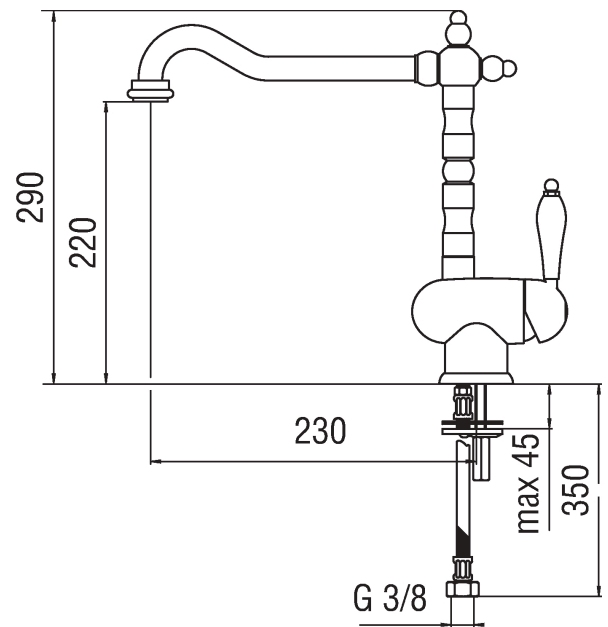

Image

Dessin technique

Les spécifiques

Évier
Mitigeur monocommande
Finition Chrome
Bec mobile
Cartouche \varnothing 40 mm
Aérateur Neoperl[®] M 22 x 1
Flexible Parigi[®] SPX[®] acier inox \varnothing 3/8"
Emballage: 56,5 x 29 x 7,1 cm / 0,011633 m³ / 2,57 kg

Graphique de débit