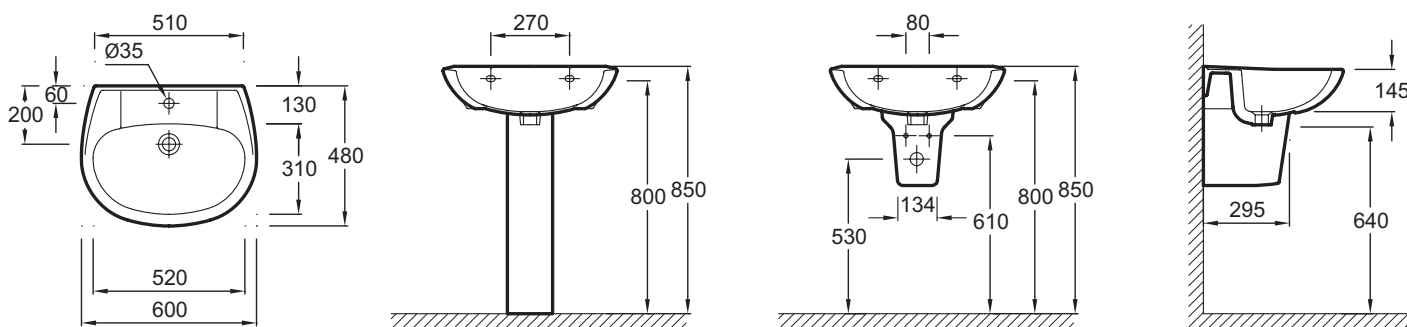

E1288F

Collection : BRIVE

Couleur* :

00 - Blanc

Bénéfices consommateurs

- **PRATIQUE :** Dosseret arrière pour protéger des projections d'eau
- **NETTOYAGE FACILITÉ :** Angles doux pour un nettoyage simple et rapide
- **FONCTIONNALITÉ :** Larges plages de pose pour un confort d'usage optimal au quotidien

Caractéristiques techniques

- **Dimensions :** 60 x 48 cm
- **Poids :** 13,9 kg
- **Matériau :** Céramique
- **Installation :** Autoportant
- **Percement robinetterie :** Percé 1 trou
- **Fixations :** 3 types de fixations possibles : Goujons, consoles ou crochets
- **Sans trou de trop-plein**
- **OPTIONS :** Colonne, cache-siphon

Produits liés

- E4444 : Colonne
- 19102K : Cache-siphon

Dessin technique

Description : Lavabo 60 x 48 cm sans trou de trop-plein. E1288F. Collection : BRIVE. Dimensions : 60 x 48 cm. Poids : 13,9 kg. Matériau : Céramique. Installation : Autoportant. Percement robinetterie : Percé 1 trou. Fixations : 3 types de fixations possibles : Goujons, consoles ou crochets. Sans trou de trop-plein. OPTIONS : Colonne, cache-siphon.